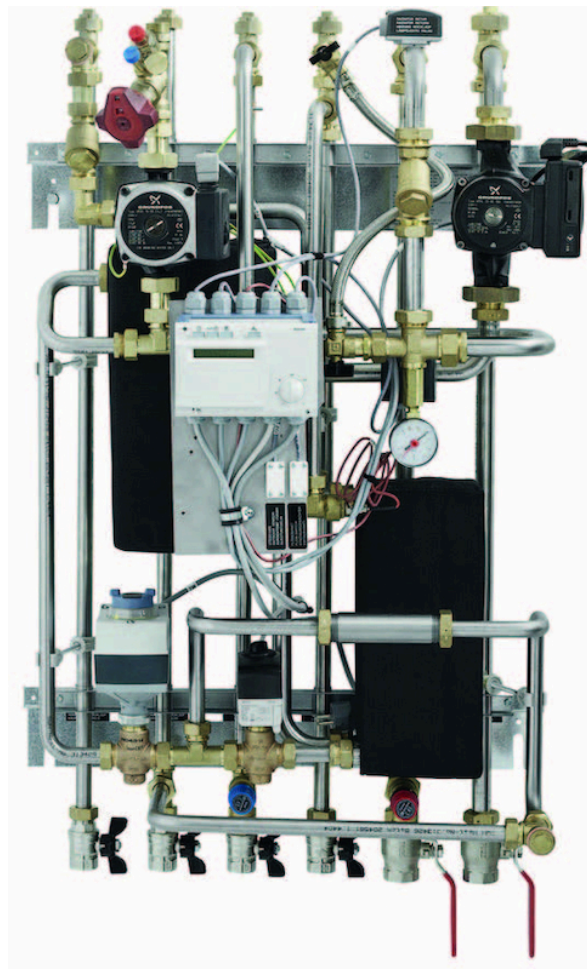

# Produktinformasjon

Cetetherm Mini Plus er en komplett, installasjonsklar fjernvarmesentral for oppvarming og varmtvann. Den passer for leiligheter og eneboliger som er indirekte tilkoblet et lokalt nærvarmenett eller et fjernvarmenett. Cetetherm har lang erfaring innen fjernvarmeteknologi og har utviklet Mini Plus med gjennomtenkte funksjoner og enkel håndtering. Alle komponenter er lett tilgjengelige for inspeksjon og service ved behov.